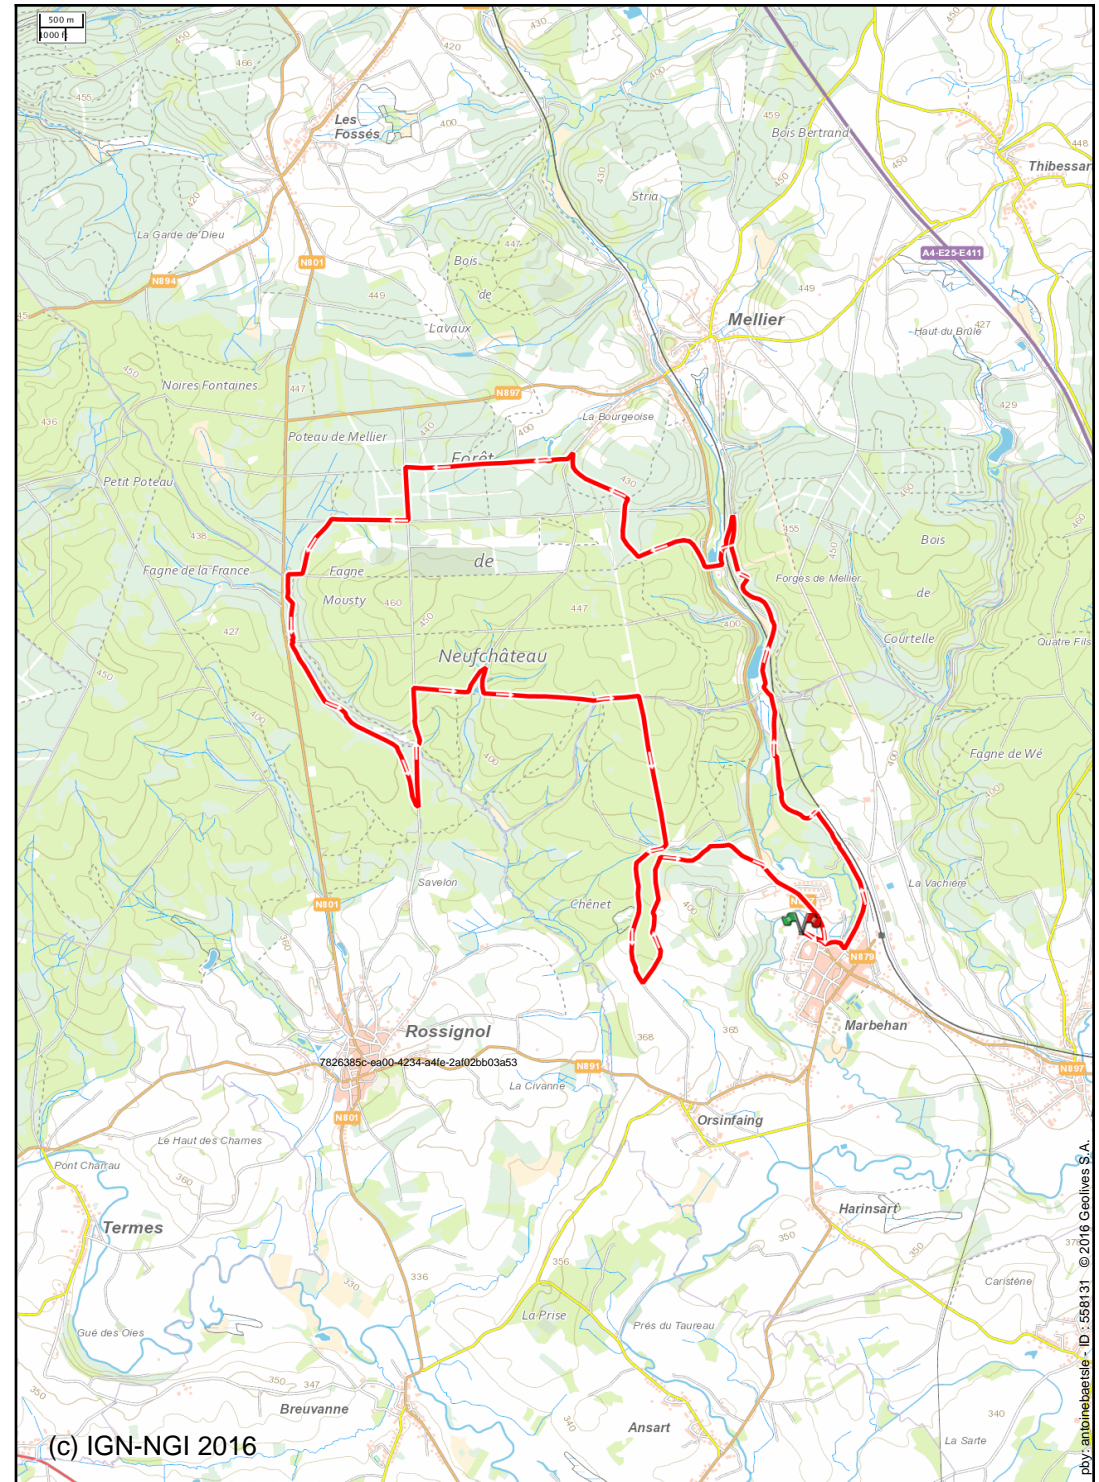

# VTT 20km Marbehan

Auteur : antoinebaetsle

- 19.9km
- 1h36m
- 3/5
- 330m
- 331m

Dern. mise à jour : 27/04/2016

(c) IGN-NGI 2016

pby: antoinebaetsle - ID: 558131 © 2016 Geolives S.A.